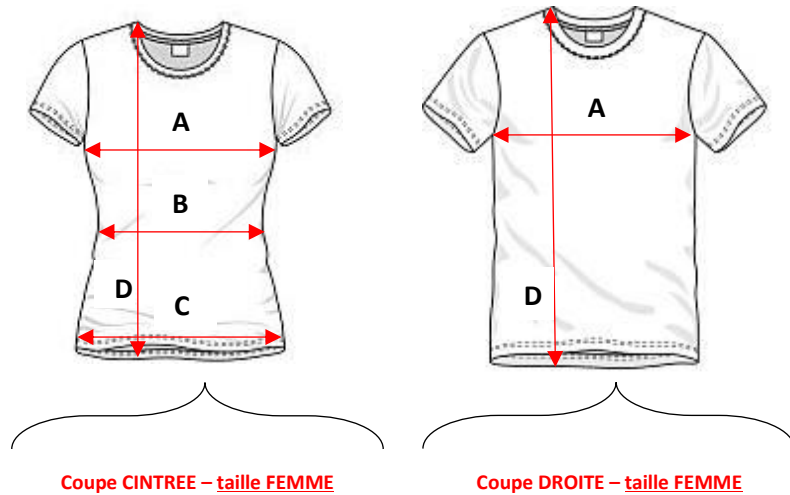

1 bulletin = 1 paiement (chèque ou espèces)

Les chèques sont à libeller à l'ordre de l'Association Les Dames de Cœur.

*Tous les t-shirts adultes sont des tailles FEMME avec une coupe cintrée (S/M à XL) ou droite (2XL/3XL). Consultez le guide des tailles sur le site www.lesdamesdecoeur.fr avant de choisir.

Pour toute information complémentaire, consulter notre site ou envoyer un mail à : contact@lesdamesdecoeur.fr

Ne pas jeter sur la voie publique

La Thionilloise

Guide des tailles

(dimensions des t-shirts en cm)	S/M	L	XL	2XL	3XL	Enfant (11/12 ans)
Tour de poitrine (A)	94	100	108	114	120	80
Tour de taille (B)	88	92	102			
Tour de hanches (C)	94	100	108			
Longueur (D)	68	70	73	75	77	58

Remarques :

- Maille technique (donc légèrement extensible)
- Coupe cintrée pour les tailles S/M à XL, coupe droite pour les tailles 2XL, 3XL et Enfant
- Col rond
- La taille Enfant n'est disponible que pour les moins de 12 ans.
- Les tailles indiquées sont des tailles FEMME.